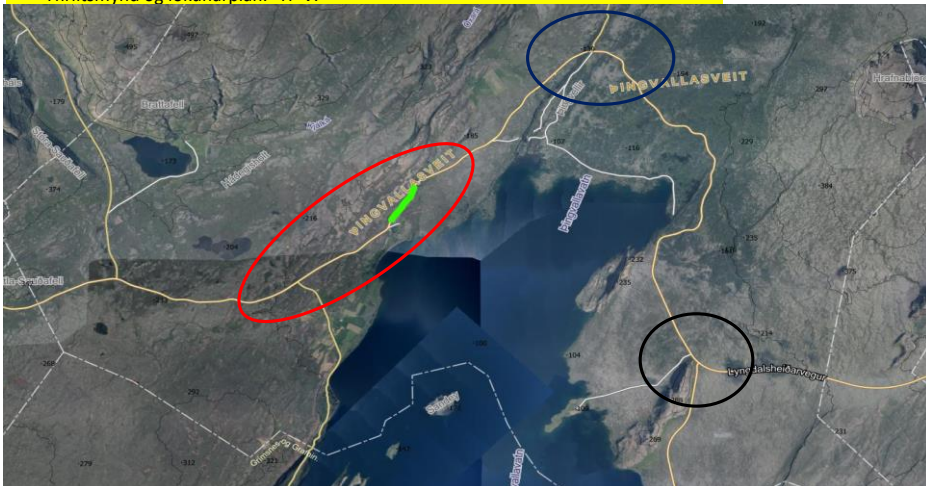

Lokunarplan -Colas Ísland

COLAS

Kaflnúmer: 8.0.80 | Verkkaupi: Vegagerðin. | Dagsetning: |
 Kaflaheiti: Þingvallavegur 36-06, Kaldadalsvegur (550-01) - Grafningsvegur (360-03)

Þingvallavegur 36-06, Kaldadalsvegur (550-01) - Grafningsvegur (360-03)
 Yfirlitsmynd og lokunarplan. H+V.

Kaffinn er 1.120 m langur og verður Þingvallavegi alveg lokað milli Grafningsvegur og Þjónustumiðstöðar.
 Hjáleið verður um Grafningsveg og Þingvallaveg.
 Upplýsingamerki verða sett upp og hjáleiðir verða merktar.
 Upplýsingamerki:Þingvallavegur lokaður milli Grafningsvegur og Þjónustumiðstöðar,hjáleið um Grafningsveg.

Þingvallavegur-Grafningvegur efri.

Lokað verður við gatnamót Þingvallavegar og Grafningsvegur og hjáleiðir merktar.

Þingvallavegur,Kárastaðavegur-Vinaskógur.

Lokað verður við Vinaskóg.

Þingvallavegur, Vallavegur-Þjónustumiðstöð.

Upplýsingamerki verða sett upp á Þingvallavegi, Nesjavallaleið við Grafningsveg og á Lyngdalsheiðarvegi.