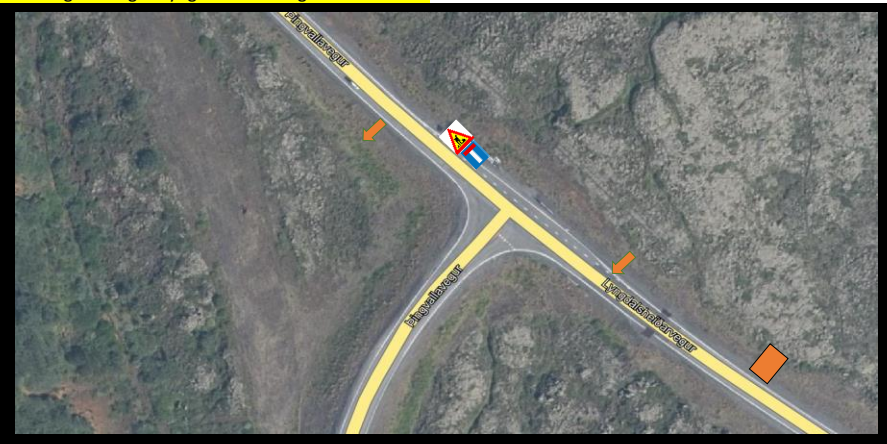

Kaffinn er 1.120 m langur og verður Þingvallavegi alveg lokað milli Grafningsvegur og Þjónustumiðstöðar.
 Hjáleið verður um Grafningsveg og Þingvallaveg.
 Upplýsingamerki verða sett upp og hjáleiðir verða merktar.
 Upplýsingamerki:Þingvallavegur lokaður milli Grafningsvegur og Þjónustumiðstöðar,hjáleið um Grafningsveg.

Þingvallavegur-Grafningvegur efri.

Lokað verður við gatnamót Þingvallavegar og Grafningsvegur og hjáleiðir merktar.

Þingvallavegur,Kárastaðavegur-Vinaskógur.

Lokað verður við Vinaskóg.

Þingvallavegur, Vallavegur-Þjónustumiðstöð.

Lokað verður við gatnamót Þingvallavegar og Vallavegar og hjáleiðir merktar.

Þingvallavegur-Lyngdalsheiðarvegur.

Upplýsingamerki verður sett upp á Lyngdalsheiðarvegi og hjáleiðir merktar.

Upplýsingamerki og hjáleiðir.

Upplýsingamerki verða sett upp á Þingvallavegi, Nesjavallaleið við Grafningsveg og á Lyngdalsheiðarvegi.