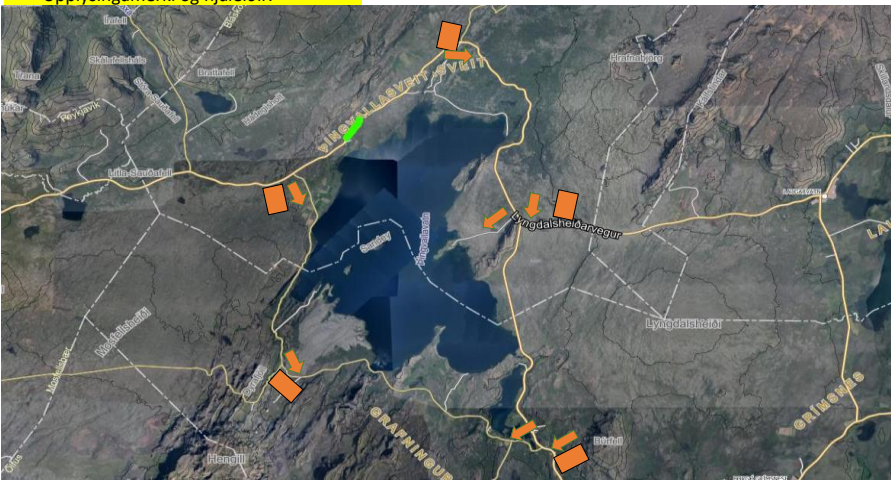

Kaffinn er 1.120 m langur og verður Þingvallavegi alveg lokað milli Grafningsvegur og Þjónustumiðstöðar.
 Hjáleið verður um Grafningsveg og Þingvallaveg.
 Upplýsingamerki verða sett upp og hjáleiðir verða merktar.
 Upplýsingamerki:Þingvallavegur lokaður milli Grafningsvegur og Þjónustumiðstöðar,hjáleið um Grafningsveg.

Þingvallavegur-Grafningvegur efri.

Lokað verður við gatnamót Þingvallavegar og Grafningsvegur og hjáleiðir merktar.

Þingvallavegur,Kárastaðavegur-Vinaskógur.

Lokað verður við Vinaskóg.

Þingvallavegur, Vallavegur-Þjónustumiðstöð.

Lokað verður við gatnamót Þingvallavegar og Vallavegar og hjáleiðir merktar.

Þingvallavegur-Lyngdalsheiðarvegur.

Upplýsingamerki verður sett upp á Lyngdalsheiðarvegi og hjáleiðir merktar.

Upplýsingamerki og hjáleiðir.

Upplýsingamerki verða sett upp á Þingvallavegi, Nesjavallaleið við Grafningsveg og á Lyngdalsheiðarvegi.